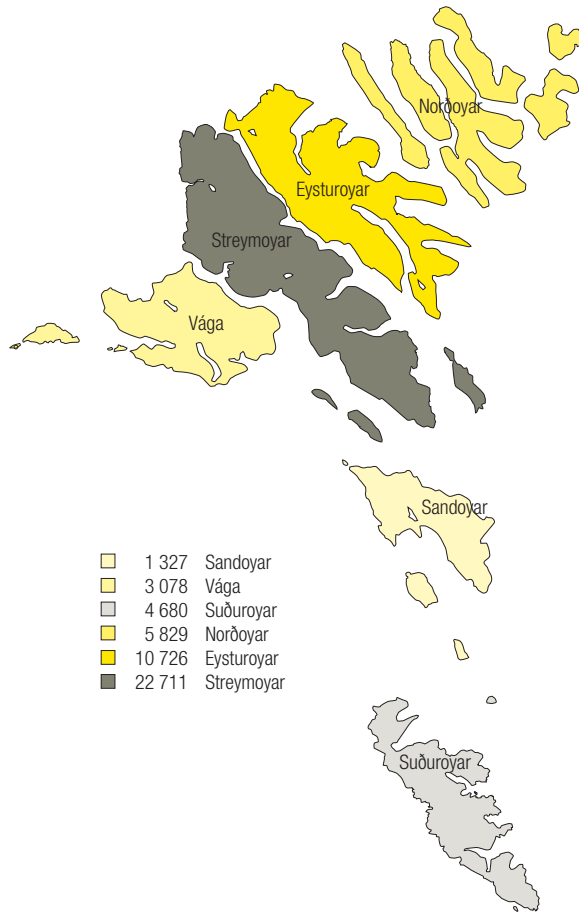

## Population by district 1 Jan. 2012

## Islands - area, population and height of mountains or peaks

Rank	Island	Area in sq km	Population 1 Jan. 2012	Name of highest mountain or peak	Altitude in metres
1	Streymoy	374	22 450	Kopsenni	789
2	Eysturoy	286	10 726	Slætтарatindur	882
3	Vágar	176	3 064	Árnafjall	722
4	Suðuroy	165	4 680	Gluggarnir	610
5	Sandoy	111	1 283	Tindur	479
6	Borðoy	95	4 940	Norðan fyrri Lokkaskarð	772
7	Viðoy	41	596	Villingadalsfjall	841
8	Kunoy	35	129	Kúvingafjall	830
9	Kalsoy	31	94	Nestindar	788
10	Svínoy	27	36	Havnartindur	586
11	Fugloy	11	38	Klubbin	621
12	Nólsoy	10	235	Eggjarklettur	372
13	Mykines	10	14	Knúkur	560
14	Skúvoy	10	32	Knútur	392
15	Hestur	6	25	Eggjarrók og Múlin	421
16	Stóra Dímun	3	8	Høgoyggj	396
17	Koltur	2	1	Uppi á Oyggj	477
18	Lítla Dímun	1	-	Rávan	414